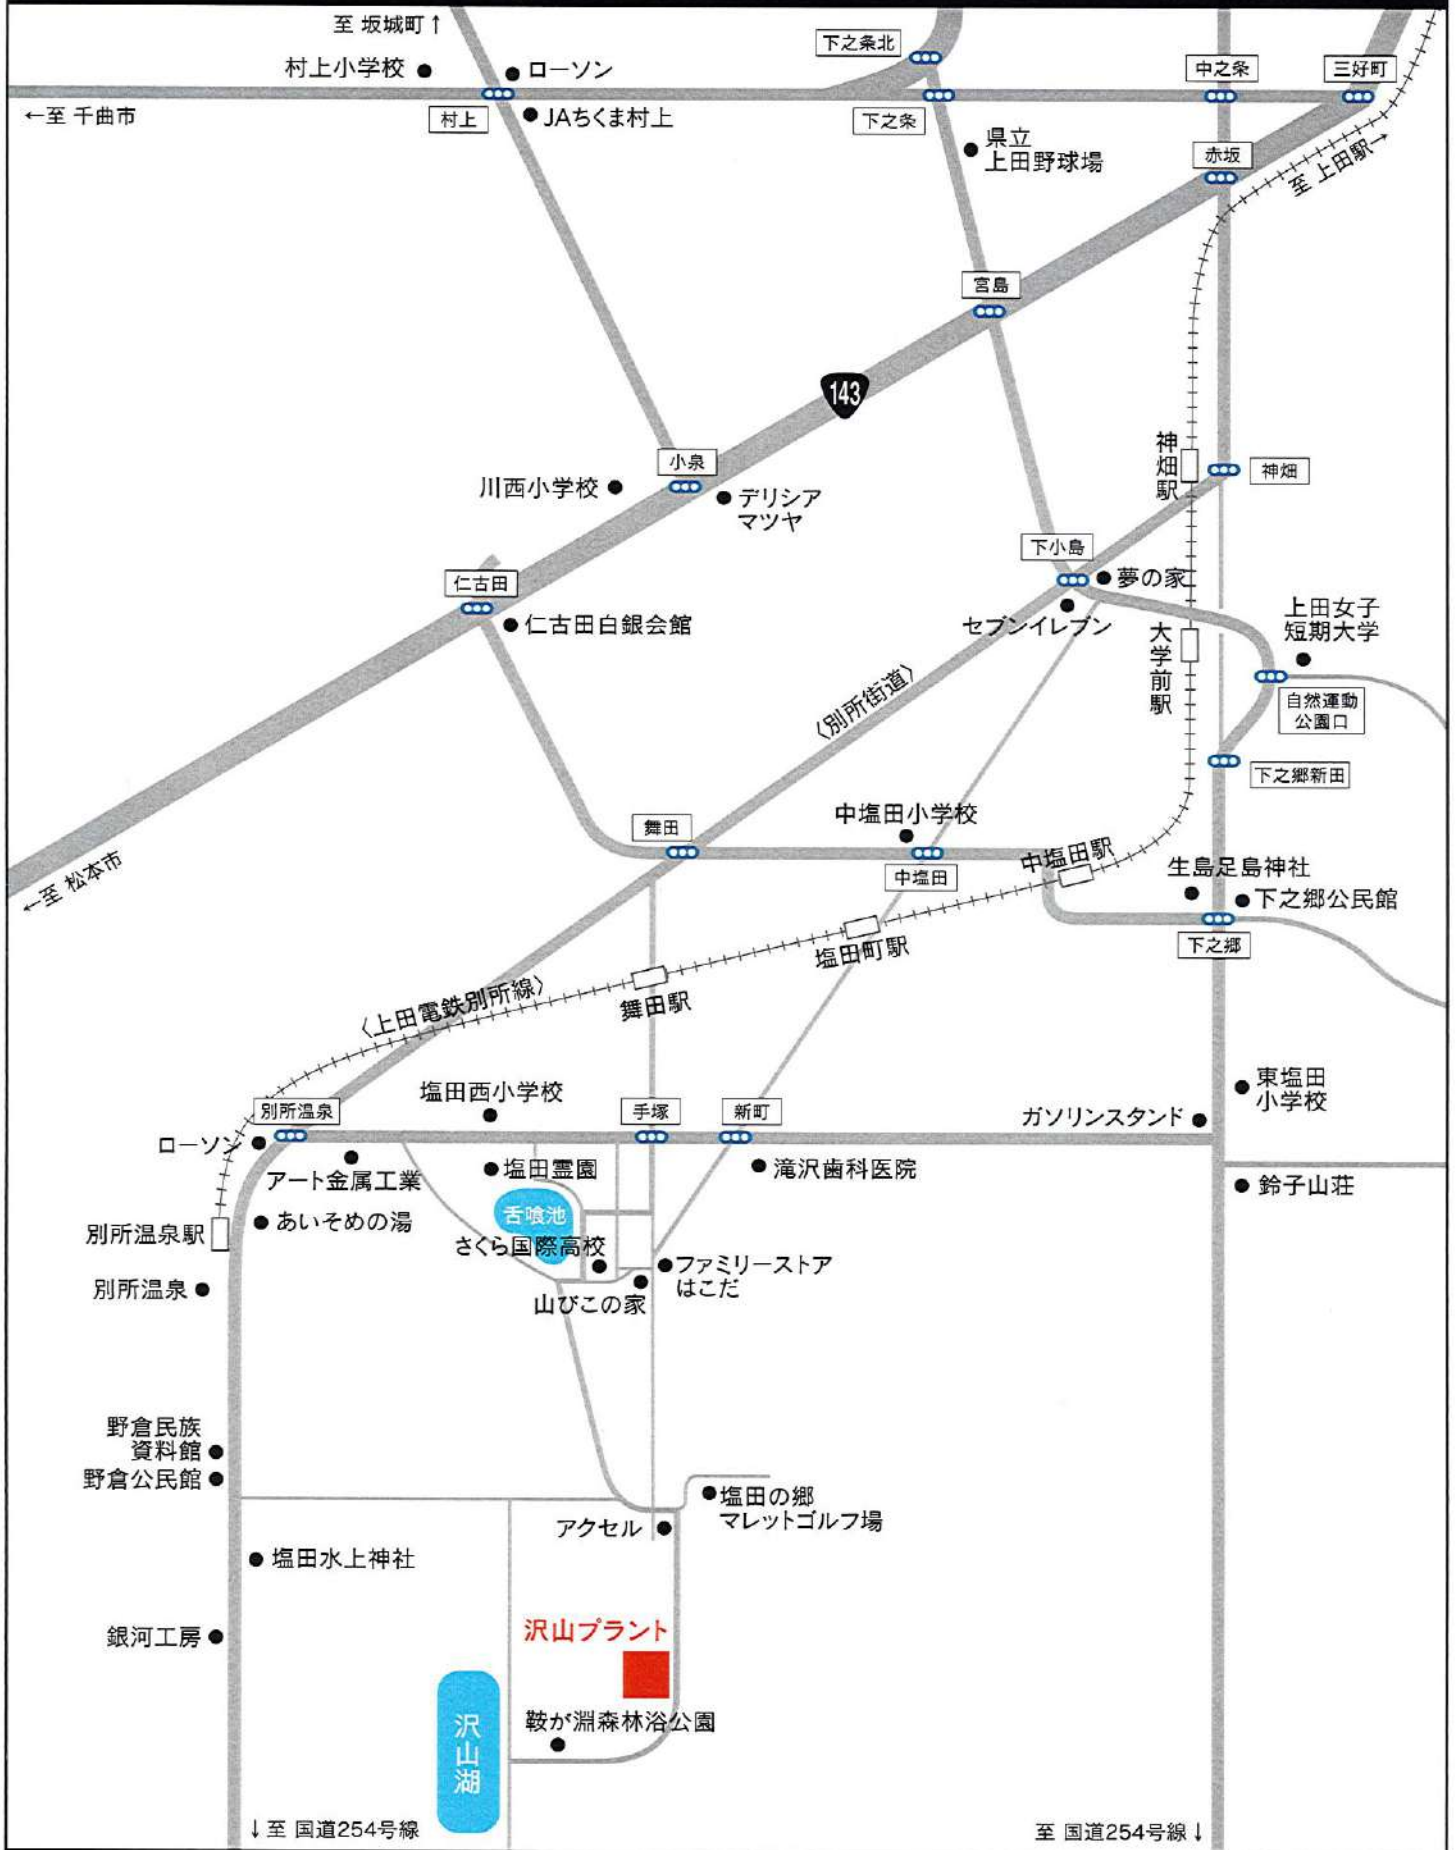

沢山プラント (長野県上田市前山2205)

 **株式会社 みすゞ工務店**

本社 長野県上田市仁古田 1234-5 TEL:0268-75-7097 / FAX:0268-75-7097